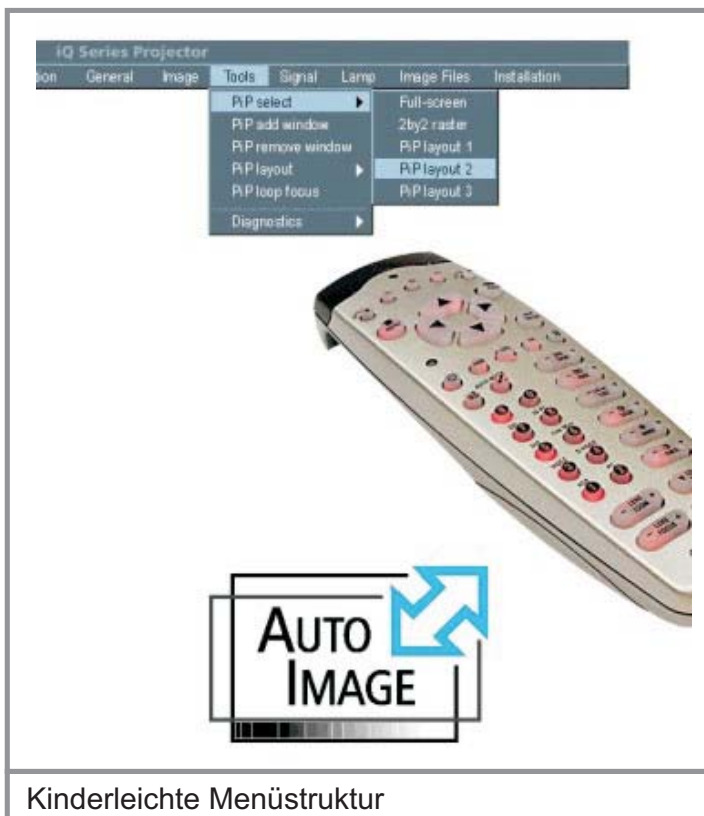

# Liesegang

projection technology

„Seamless-Switching“

Kinderleichte Menüstruktur