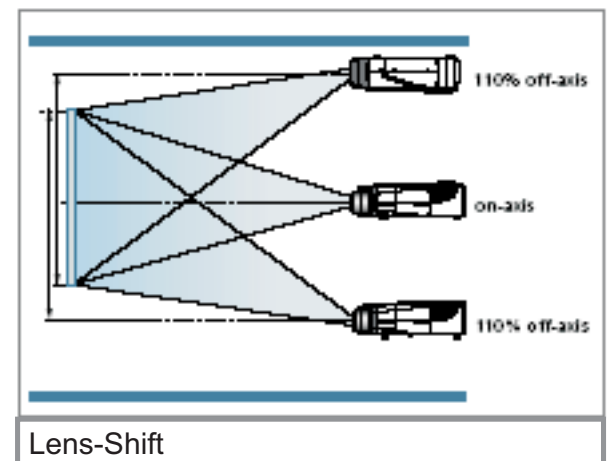

Lens-Shift