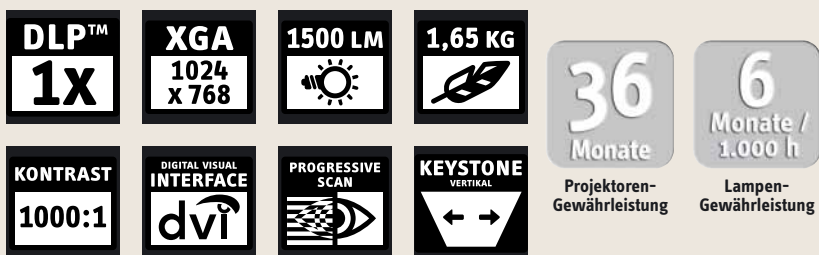

## Piccadilly pro – überall und jederzeit erfolgreich präsentieren

Der 1,65 kg leichte **Piccadilly pro** macht es möglich. Dank neuester DLP™-Technologie bietet der mikroportable Projektor eine hohe Lichtleistung von 1.500 ANSI-Lumen bei minimalem Gewicht. Die XGA-Auflösung und ein Kontrastverhältnis von 1000:1 garantieren eine detaillierte und brillante Wiedergabe von Bildern, Präsentationen und Filmen. Höchstleistung für ihr Business zum attraktiven Preis.

# Liesegang

projection technology

- Vertikale Keystone-Korrektur
- Integrierte Präsentationshilfen: Digitaler Zoom, Bild-in-Bild, Standbild
- Mikroportabel
- Optimale Videodarstellung durch integrierten De-Interlacer (Progressive Scan)
- Digitaler und analoger Dateneingang (DVI-I)
- Hohes Kontrastverhältnis
- HDTV-kompatibel
- Elektronische Bildumkehrung für Rückprojektion und Projektion von der Decke